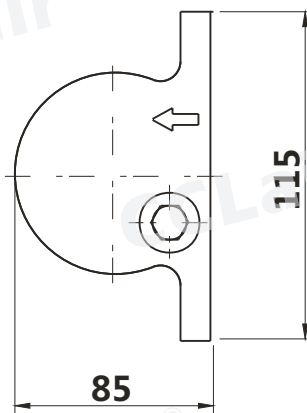

CWU系列磁性过滤器

技术参数

型号	压力 (MPa)	流量 (L/min)	过滤精度 (um )	温度
CWU-10X100B	0.5	10	100	50 ± 5℃
CWU-A25X60	1.6	25	60	

外形尺寸

CWU-A25X60

CWU-10X100B