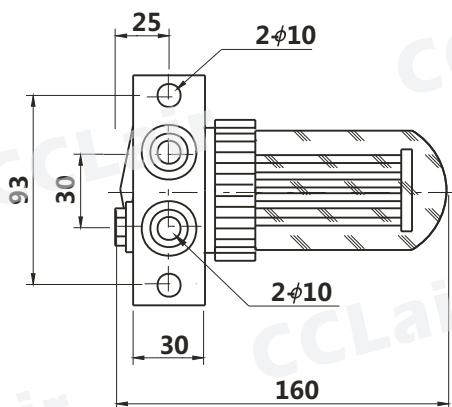

CWU系列磁性过滤器

技术参数

型号	压力 (MPa)	流量 (L/min)	过滤精度 (um )	温度
CWU-10X100B	0.5	10	100	50 ± 5℃
CWU-A25X60	1.6	25	60	

外形尺寸

CWU-A25X60

CWU-10X100B