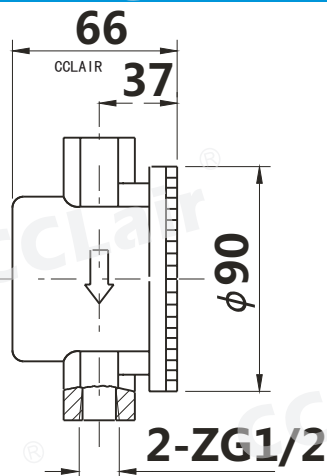

CWU系列磁性过滤器

技术参数

型号	压力 (MPa)	流量 (L/min)	过滤精度 (um )	温度
CWU-10X100B	0.5	10	100	50 ± 5℃
CWU-A25X60	1.6	25	60	

外形尺寸

CWU-A25X60

CWU-10X100B