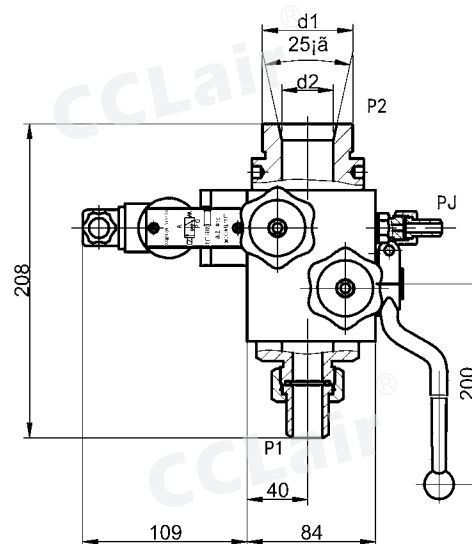

AJS、AJD型蓄能器安全阀组

AJS, AJD Type Accumulator Safety Valve Unit

其它
系列

型号说明 Model Code

AJ * -- * * -- B

1 2 3 4 5

- 1、产品代号/Product Code: AJ型安全阀组/AJ Type Safety Valve Unit
- 2、卸荷方式/Unloading Mode: S-手动/Standard manual、D-叠加常闭式电磁球阀/Added with normal close solenoid ball valve
- 3、公称通径/Nominal Diameter: 10、20、32 mm
- 4、压力等级/Pressure Grade: H1-160bar、H2-250bar、H3-320bar
- 5、结构形式/Structure Type: A-先导式溢流阀/ Pilot overflow valve
B-直动式溢流阀/Direct acting overflow valve

备注: 适用介质/Applicable Medium: 液压油 Hydraulic Oil

图形符号 Symbol

AJS型

AJD型

外形尺寸 Overall Dimension

型号 Model	d1	d2	P1口	T口	PJ口
AJ *-10*-B	M42×2	φ 28	JB2099接管18	JB2099接管14	JB2099接管10
AJ *-20*-B	M60×2	φ 34	JB2099接管28	JB2099接管28	JB2099接管10
AJ *-32*-B	M72×2	φ 34	JB2099接管42	JB2099接管28	JB2099接管10