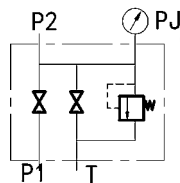

AJS、AJD型蓄能器安全阀组

AJS, AJD Type Accumulator Safety Valve Unit

其它
系列

型号说明 Model Code

AJ * -- * * -- B

1 2 3 4 5

- 1、产品代号/Product Code: AJ型安全阀组/AJ Type Safety Valve Unit
- 2、卸荷方式/Unloading Mode: S-手动/Standard manual、D-叠加常闭式电磁球阀/Added with normal close solenoid ball valve
- 3、公称通径/Nominal Diameter: 10、20、32 mm
- 4、压力等级/Pressure Grade: H1-160bar、H2-250bar、H3-320bar
- 5、结构形式/Structure Type: A-先导式溢流阀/ Pilot overflow valve
B-直动式溢流阀/Direct acting overflow valve

备注: 适用介质/Applicable Medium: 液压油 Hydraulic Oil

图形符号 Symbol

AJS型

AJD型

外形尺寸 Overall Dimension

型号 Model	d1	d2	P1口	T口	PJ口
AJ *-10*-B	M42×2	φ 28	JB2099接管18	JB2099接管14	JB2099接管10
AJ *-20*-B	M60×2	φ 34	JB2099接管28	JB2099接管28	JB2099接管10
AJ *-32*-B	M72×2	φ 34	JB2099接管42	JB2099接管28	JB2099接管10