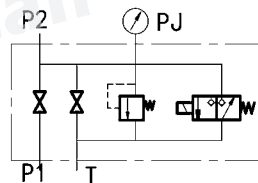

AJS、AJD型蓄能器安全阀组

AJS, AJD Type Accumulator Safety Valve Unit

其它
系列

型号说明 Model Code

AJ * -- * * -- B

1 2 3 4 5

- 1、产品代号/Product Code: AJ型安全阀组/AJ Type Safety Valve Unit
- 2、卸荷方式/Unloading Mode: S-手动/Standard manual、D-叠加常闭式电磁球阀/Added with normal close solenoid ball valve
- 3、公称通径/Nominal Diameter: 10、20、32 mm
- 4、压力等级/Pressure Grade: H1-160bar、H2-250bar、H3-320bar
- 5、结构形式/Structure Type: A-先导式溢流阀/ Pilot overflow valve
B-直动式溢流阀/Direct acting overflow valve

备注: 适用介质/Applicable Medium: 液压油 Hydraulic Oil

图形符号 Symbol

AJS型

AJD型

外形尺寸 Overall Dimension

型号 Model	d1	d2	P1口	T口	PJ口
AJ *-10*-B	M42×2	φ 28	JB2099接管18	JB2099接管14	JB2099接管10
AJ *-20*-B	M60×2	φ 34	JB2099接管28	JB2099接管28	JB2099接管10
AJ *-32*-B	M72×2	φ 34	JB2099接管42	JB2099接管28	JB2099接管10