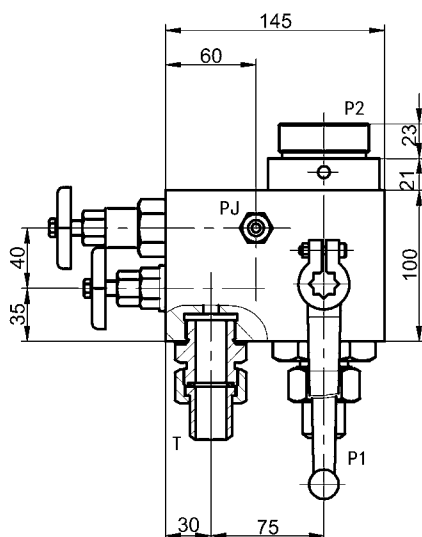

备注: 适用介质/Applicable Medium: 液压油 Hydraulic Oil

图形符号 Symbol

AJS型

AJD型

外形尺寸 Overall Dimension

型号 Model	d1	d2	P1口	T口	PJ口
AJ *-10*-B	M42×2	φ 28	JB2099接管18	JB2099接管14	JB2099接管10
AJ *-20*-B	M60×2	φ 34	JB2099接管28	JB2099接管28	JB2099接管10
AJ *-32*-B	M72×2	φ 34	JB2099接管42	JB2099接管28	JB2099接管10